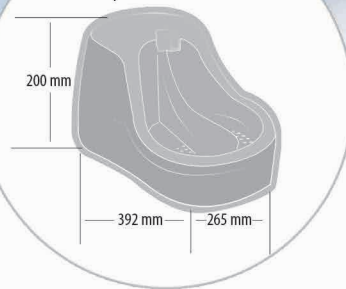

Cód. 0496 Rellenar Bomba d'água · 110V
Cód. 0497 Rellenar Bomba d'água · 220V

Cód. 0498 Rellenar Filtro Fuente Bebedero

Cambio de Filtro:

- Se recomienda
reemplazar
El filtro cada 30 días.

Dimensão do produto: