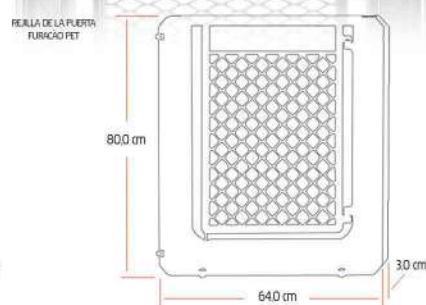

Todo cuidado y protección separados por calidad.

La Rejilla de la Puerta Furacão Pet sirve para garantizar la protección de su mascota con seguridad que se puede abrir a ambos lados.

Es extremadamente seguro, funcional y fácil de usar e Instalar en puertas y paredes sin causar daños a superficies y sin agujeros.

Adecuado para perros pequeños y medianos, evitando la circulación en lugares no deseados.

Fácil de ajustar sin herramientas para la instalación.

Kit incluido:

- 1 puerta con ajustes laterales y protecciones tanto en la parte inferior como en la superior;
- 4 gomas antideslizantes;
- 2 mariposas de regulación;
- 1 cerradura superior;
- 1 cerradura de hierro.

Nota: con opción de compra sin extensor y con extensor.

Cod. 01107 Goma p/ Rejilla de la Puerta Furacão Pet