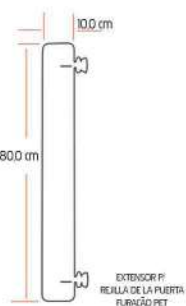

Todo cuidado y protección separados por calidad.

La Rejilla de la Puerta Furacão Pet sirve para garantizar la protección de su mascota con seguridad que se puede abrir a ambos lados.

Es extremadamente seguro, funcional y fácil de usar e Instalar en puertas y paredes sin causar daños a superficies y sin agujeros.

Adecuado para perros pequeños y medianos, evitando la circulación en lugares no deseados.

Fácil de ajustar sin herramientas para la instalación.

Kit incluido:

- 1 puerta con ajustes laterales y protecciones tanto en la parte inferior como en la superior;
- 4 gomas antideslizantes;
- 2 mariposas de regulación;
- 1 cerradura superior;
- 1 cerradura de hierro.

Nota: con opción de compra sin extensor y con extensor.

Cod. 01107 Goma p/ Rejilla de la Puerta Furacão Pet