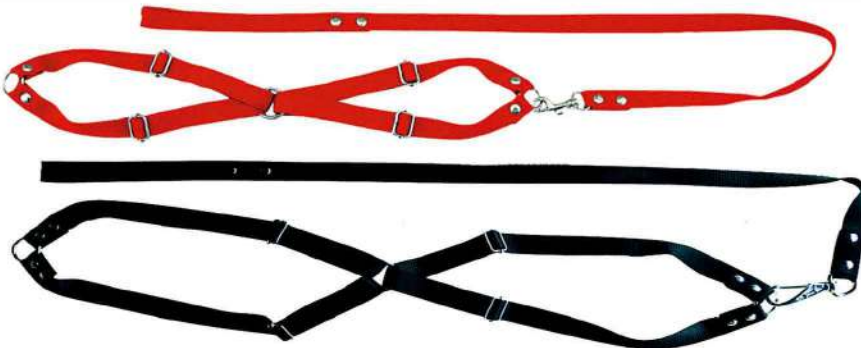

Cod. 0051 Cj. Guía Seda c/ Coraza N3 - M
Cod. 0052 Cj. Guía Seda c/ Coraza N4 - G

EMBAQUE
P 12
UNID.