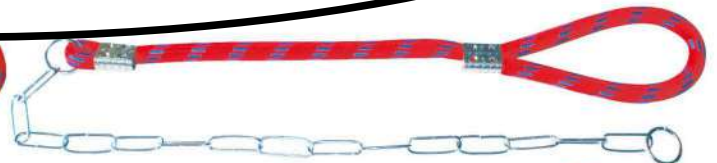

Cod. 0253 Guía de Cuerda c/ Estrangulador de Enlace Largo 60cm (16 mm)
Cod. 0254 Guía de Cuerda c/ Estrangulador de Enlace Largo 1m (16 mm)

EMBARQUE
G 12
LÍNEA