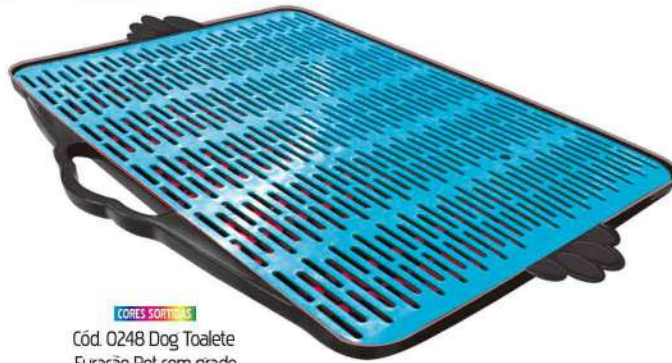

Dog Toalete Furacão Pet

CORES SORTIDAS
Cód. 0248 Dog Toalete Furacão Pet com grade

Cod.0297
Dog Toalete Furacão Pet - Black

Cod.0229
Dog Toalete Furacão Pet - Azul

Cod.0231
Dog Toalete Furacão Pet - Rosa

Cod.0230
Dog Toalete Furacão Pet - Rojo

Cod.0228
Dog Toalete Furacão Pet - Amarelo

EXPEDIÇÃO
2 24 UNIDADES

Medidas del Producto:
Altura: 2 cm
Longitud: 55 cm
Ancho: 40 cm