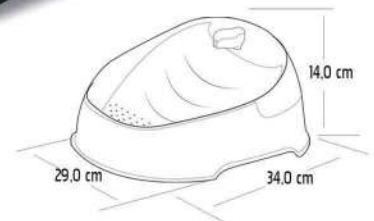

Purificador de agua
para mascotas

EL **MAS GRANDE**
DEL **MERCADO PET!**

IMAGENS MERAMENTE ILUSTRATIVAS

Fuente Pop
Perros e Gatos
Furacão Pet

CAPACIDAD
3,0
LITROS

- Diseño compacto
- Regulación del flujo de agua
- Bomba sumergida con ajuste de presión.
- Sistema exclusivo de filtro de carbón activado
- Fácil de limpiar
- Super resistente
- Súper higiénico

BEBEDERO AUTOMÁTICO

110V

Cód. 01255 FUENTE POP PERROS Y GATOS 110V - AZUL

Cód. 01257 FUENTE POP PERROS Y GATOS 110V - ROSA

Cód. 01258 FUENTE POP PERROS Y GATOS 110V - VERDE TIFFANY

Cód. 01259 FUENTE POP PERROS Y GATOS 110V - ROJO

220V

Cód. 01261 FUENTE POP PERROS Y GATOS 220V - AZUL

Cód. 01263 FUENTE POP PERROS Y GATOS 220V - ROSA

Cód. 01264 FUENTE POP PERROS Y GATOS 220V - VERDE TIFFANY

Cód. 01265 FUENTE POP PERROS Y GATOS 220V - ROJO

Cód. 0496 Rellenar Bomba d'água · 110V
Cód. 0497 Rellenar Bomba d'água · 220V

Cód. 0498 Rellenar Filtro Fuente Bebedero

Cambio de Filtro:

- Se recomienda
reemplazar
El filtro cada 30 días.