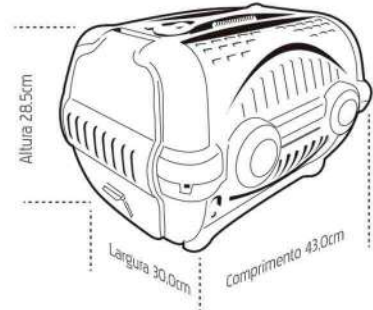

Cod. 0512 Caja de Transp.
Lujo Furacão Pet N2 Blanco c/ Azul