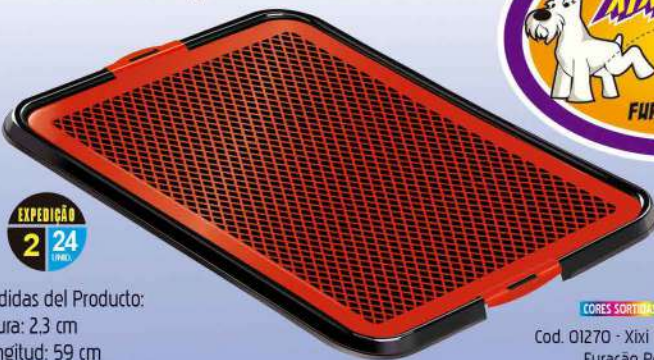

Xixi Facil Pop Furacão Pet

EXPEDIÇÃO
2 24 UNIDADES

Medidas del Producto:
Altura: 2.3 cm
Longitud: 59 cm
Ancho: 43.7 cm