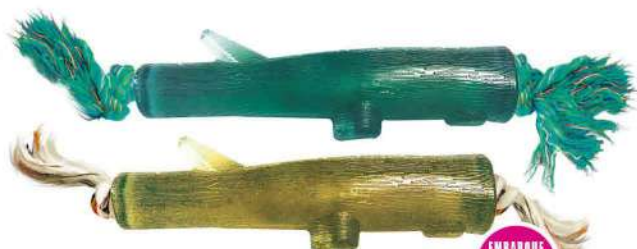

Cod. 0749 Alteres Masivo Flex c/ Cuerda Furacão Pet

Cod. 0822 Neumático Off Road Flex c/ Cuerda N3 G Furacão Pet

Cod. 0764 Alteres Masivo Flex c/ Clavel c/ Cuerda Furacão Pet

Cod. 0820 Neumático Off Road Flex c/ Cuerda N2 M Furacão Pet