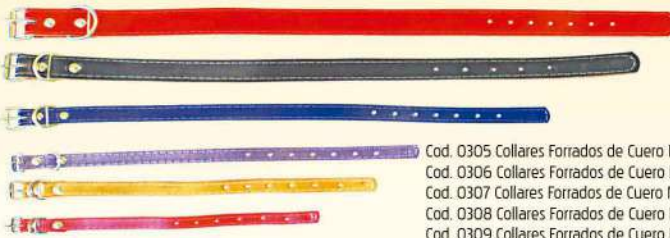

Collares Forrados de Cuero

Cod. 0305 Collares Forrados de Cuero N0
Cod. 0306 Collares Forrados de Cuero N1
Cod. 0307 Collares Forrados de Cuero N2
Cod. 0308 Collares Forrados de Cuero N3
Cod. 0309 Collares Forrados de Cuero N4
Cod. 0310 Collares Forrados de Cuero N5
Cod. 0311 Collares Forrados de Cuero N6
Cod. 0312 Collares Forrados de Cuero N7
Cod. 0313 Collares Forrados de Cuero N8