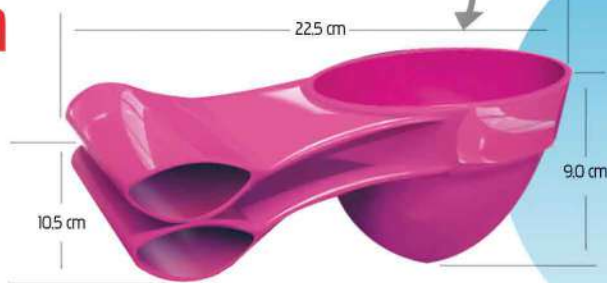

Cod. 0643 Pala Dosificadora y Sujelador Furacão Pet